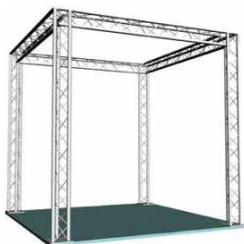

RAMPA SCENICZNA
TYP TRIO